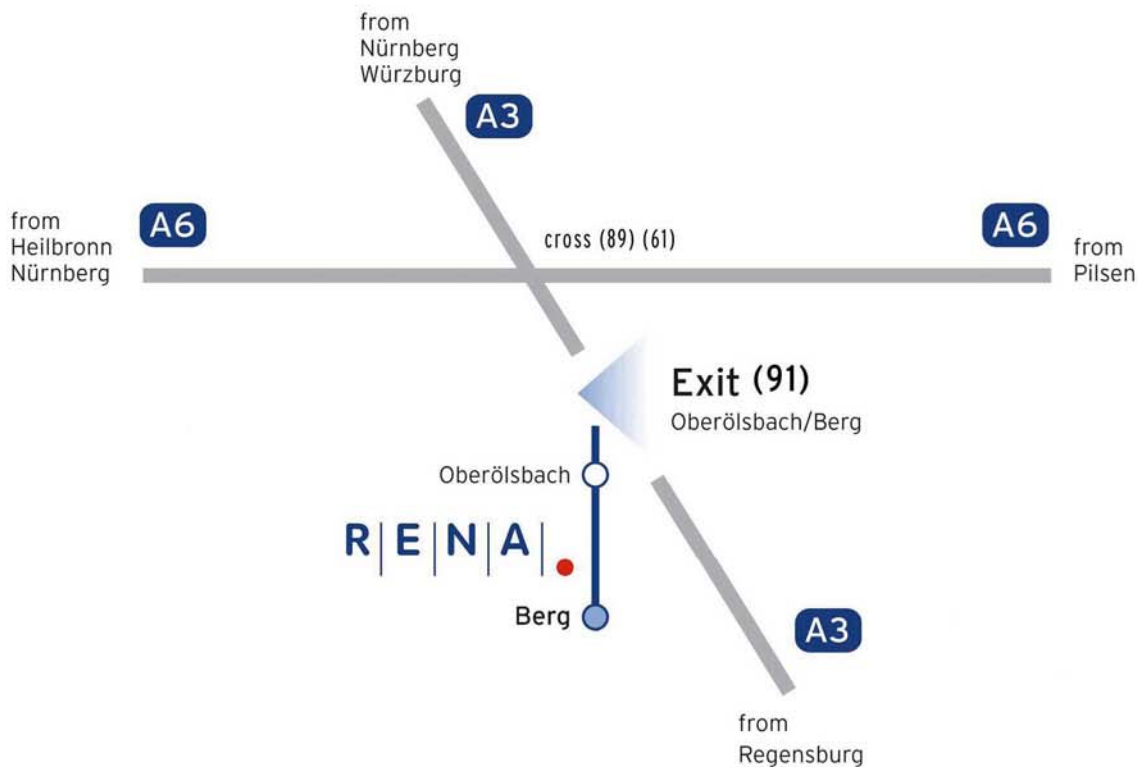

Wegbeschreibung Standort Berg

1. Aus Richtung Autobahn A3 Würzburg-Nürnberg / Regensburg-Nürnberg

- An der Anschlussstelle Oberölsbach (91) abfahren von A3/E56, weiter auf ST2240 in Richtung Berg
- Dem Straßenverlauf der ST2240 ca. 3 km folgen
- Rechts abbiegen "Industriegebiet Meilenhofen" (RENA Schild beachten), dem Straßenverlauf 80 m folgen
- Links einbiegen in "Meilenhofener Weg", dem Straßenverlauf 300m folgen (RENA Schild "Besucher" beachten) oder nach weiteren 300m (RENA Schild "Wareneingang" beachten)
- Die Straße „Am Meilenhofener Weg“ verlassen und rechts in die Straße „Am Röthenbühl“ einbiegen

2. Aus Richtung Autobahn A6 Heilbronn-Nürnberg-Pilsen (cz) / Pilsen-Nürnberg-Heilbronn

- Am Autobahnkreuz Altdorf (89) (61) von der A6 auf die A3 / E56 in Richtung Passau / Regensburg
- Nach 11 km an der Anschlussstelle Oberölsbach (91) rechts abfahren von A3 / E 56, weiter auf ST2240 in Richtung Berg
- Dem Straßenverlauf der ST2240 ca. 3 km folgen
- Rechts abbiegen "Industriegebiet Meilenhofen" (RENA Schild beachten), dem Straßenverlauf 80 m folgen
- Links einbiegen in "Meilenhofener Weg", dem Straßenverlauf 300m folgen (RENA Schild "Besucher" beachten) oder nach weiteren 300m (RENA Schild "Wareneingang" beachten)
- Die Straße „Am Meilenhofener Weg“ verlassen und rechts in die Straße „Am Röthenbühl“ einbiegen