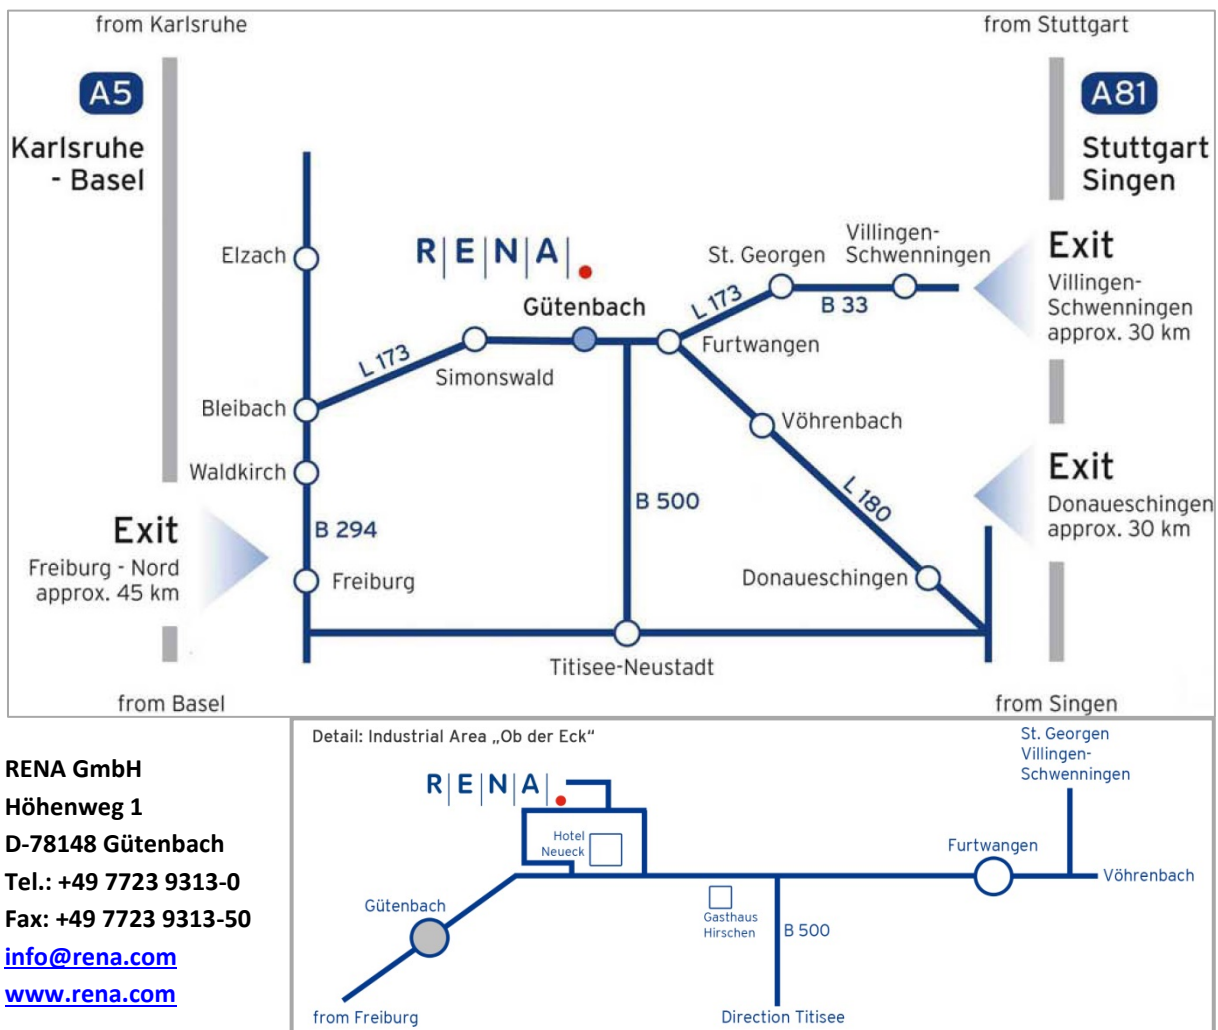

## Wegbeschreibung Standort Gütenbach

**RENA GmbH**  
**Höhenweg 1**  
**D-78148 Gütenbach**  
**Tel.: +49 7723 9313-0**  
**Fax: +49 7723 9313-50**  
[info@rena.com](mailto:info@rena.com)  
[www.rena.com](http://www.rena.com)

1. Aus Richtung Autobahn A5 Karlsruhe / Basel (CH)
  - A5 bis Ausfahrt Freiburg Nord – B 294 Richtung Waldkirch – Abfahrt auf L 173 in Richtung Furtwangen
  - L 173 bis Gütenbach – durch Gütenbach hindurch – nach ca. 3 km auf dem Hochplateau „Neueck“ links abbiegen ins Gewerbegebiet „Ob der Eck“ (R|E|N|A. Schild beachten)
  
2. Aus Richtung Autobahn A 81 Stuttgart / Singen
  - Aus Richtung Stuttgart / Singen: A 81 bis Ausfahrt Villingen-Schwenningen
  - Weiter in Richtung Villingen – B 33 nach St. Georgen
  - In St. Georgen auf die L 175 nach Furtwangen weiter Richtung Gütenbach
  - Auf dem Hochplateau „Neueck“ rechts ab zum Gewerbegebiet: „Ob der Eck“ (R|E|N|A. Schild beachten)
  - ACHTUNG: ca. 3 km vor Gütenbach  
oder
  - A 81 bis Ausfahrt Donaueschingen – L 180 Richtung Vöhrenbach
  - Weiter in Richtung Furtwangen dann Richtung Gütenbach
  - Auf dem Hochplateau „Neueck“ rechts ab zum Gewerbegebiet: „Ob der Eck“ (R|E|N|A. Schild beachten)
  - ACHTUNG: ca. 3 km vor Gütenbach